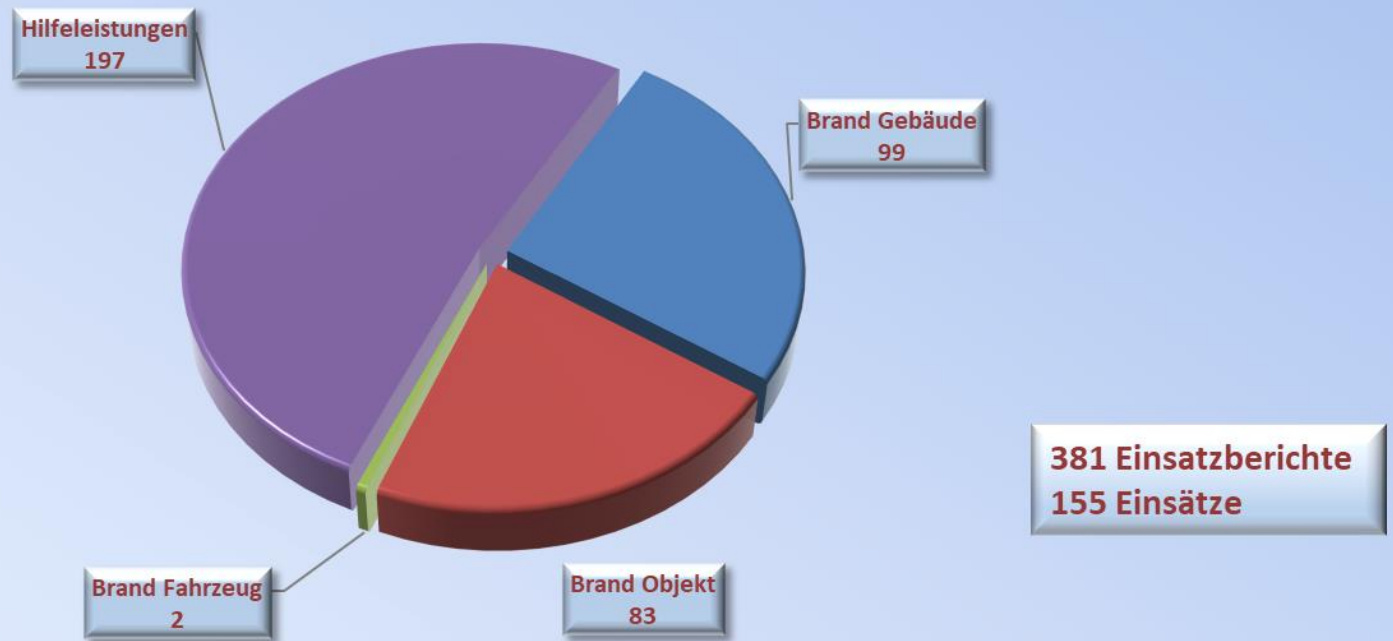

Verbandsgemeinde Zell / Mosel

Die Einsätze im Bereich der Hilfeleistungen wurden die Feuerwehren unter anderem zu Einsätzen mit Personensuche, Verkehrsunfällen, Türöffnung sowie Unwetter alarmiert.

Einsätze 2019

Einsatzberichte:	381
Einsatzstunden:	2600
Einsatzkräfte:	2099
Hauptberichte:	188
Ausbildungsstunden:	3258

Übersicht der Einsatzberichte 2019

Verteilung Einsätze 2019

Einsätze 2001 – 2019

Verbandsgemeinde Zell / Mosel