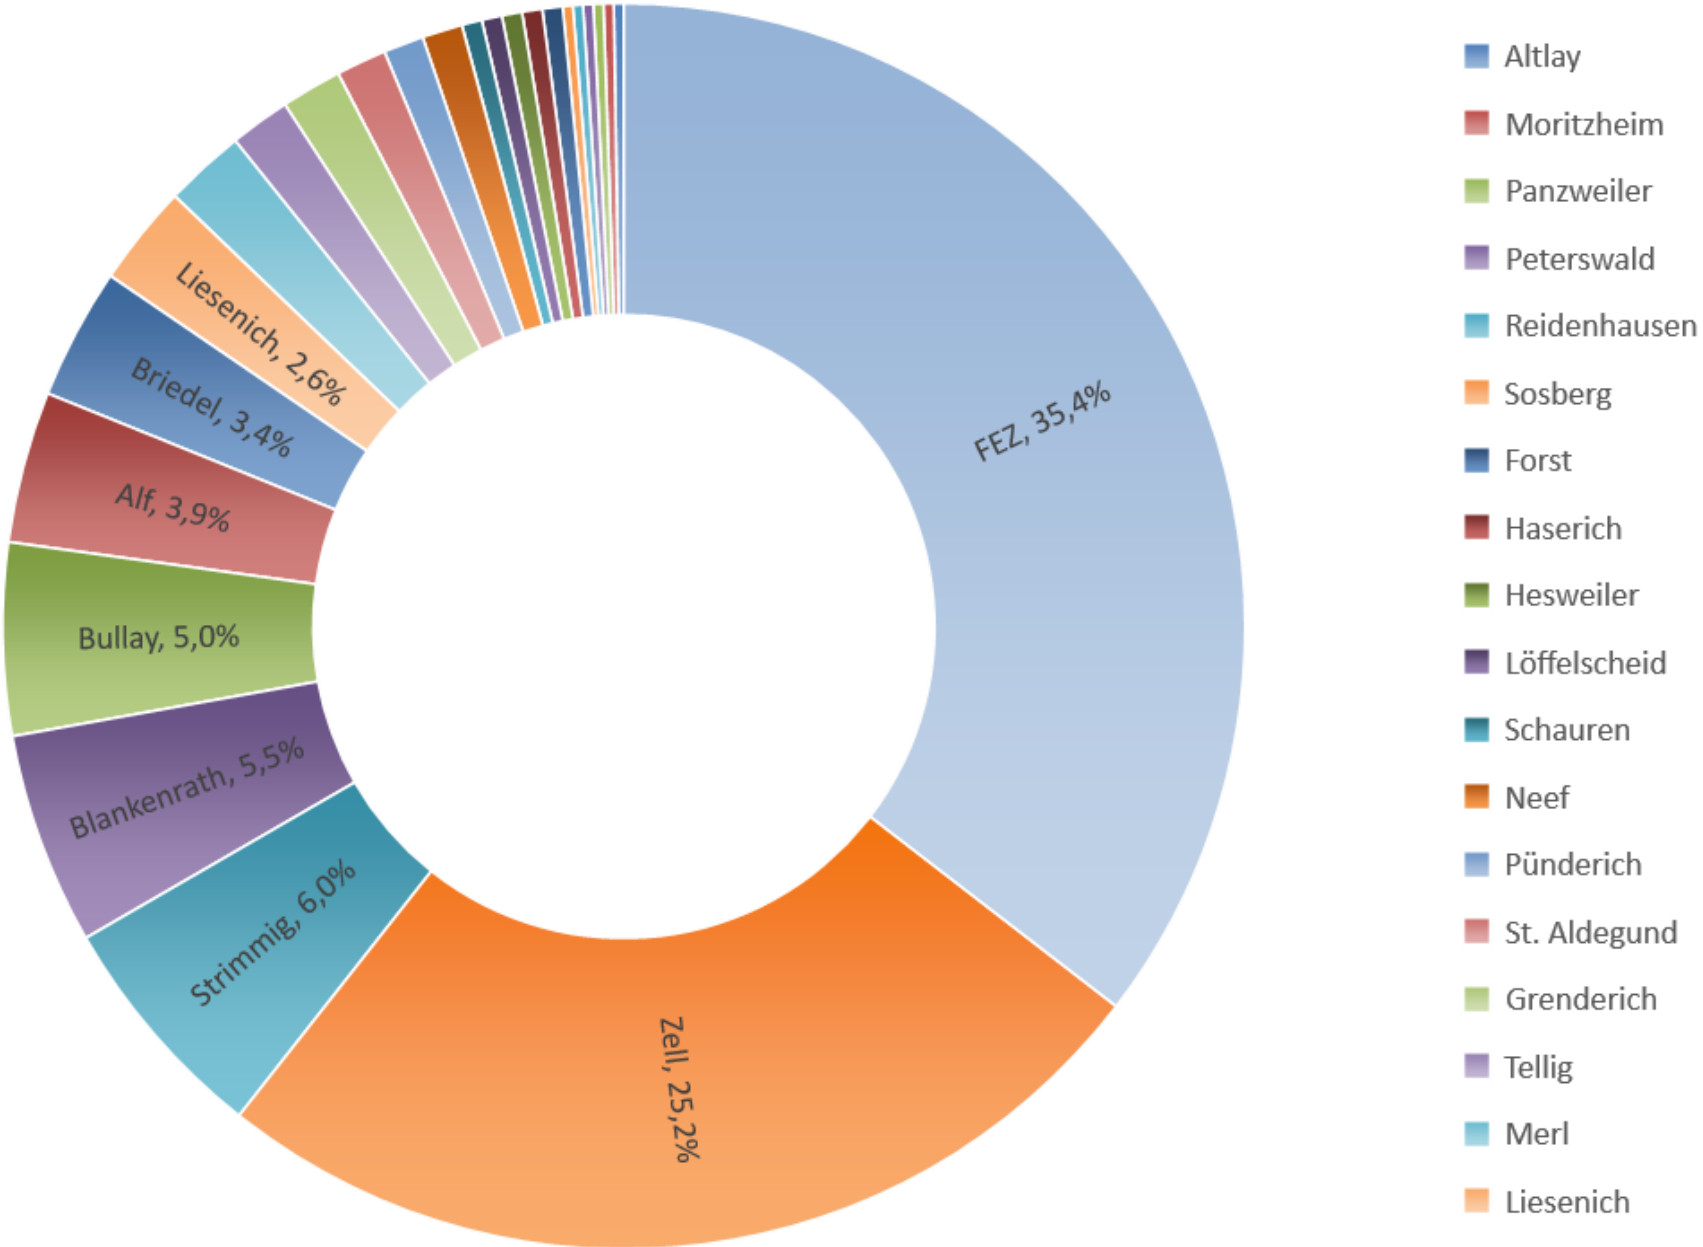

Deine Heimat. Deine **FEUERWEHR**
Komm, mach mit!

Verbandsgemeinde Zell / Mosel

Jahresbericht Wehrleiter

2019

Verbandsgemeinde Zell / Mosel

Die 24 Feuerwehren der Verbandsgemeinde Zell (Mosel) sind im vergangenen Jahr zu 155 Einsätzen in den jeweiligen Gemeinden alarmiert worden. 2099 Feuerwehrfrauen und Männer haben diese Einsätze abgearbeitet.

Verbandsgemeinde Zell / Mosel

Die Einsätze im Bereich der Hilfeleistungen wurden die Feuerwehren unter anderem zu Einsätzen mit Personensuche, Verkehrsunfällen, Türöffnung sowie Unwetter alarmiert.

Einsätze 2019

Einsatzberichte:	381
Einsatzstunden:	2600
Einsatzkräfte:	2099
Hauptberichte:	188
Ausbildungsstunden:	3258

Übersicht der Einsatzberichte 2019

Verteilung Einsätze 2019

Einsätze 2001 – 2019

Verbandsgemeinde Zell / Mosel