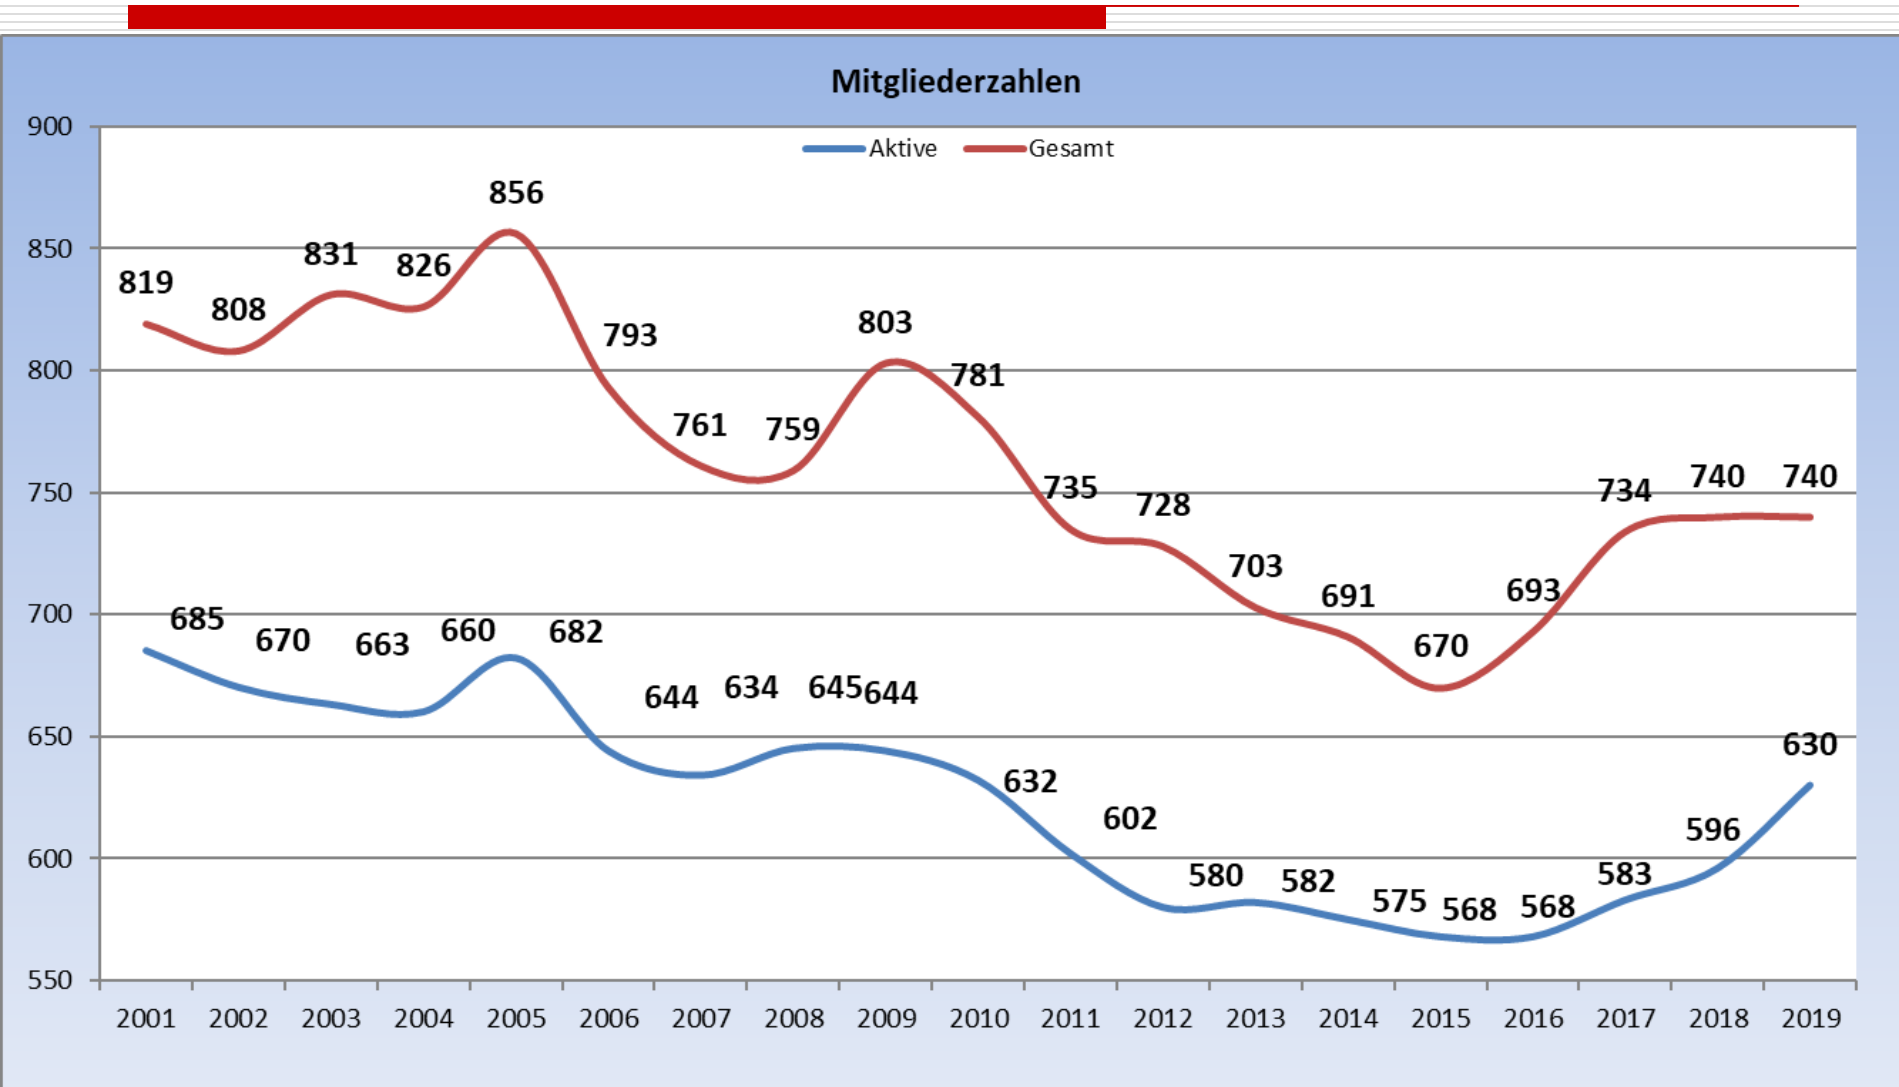

Personalentwicklung