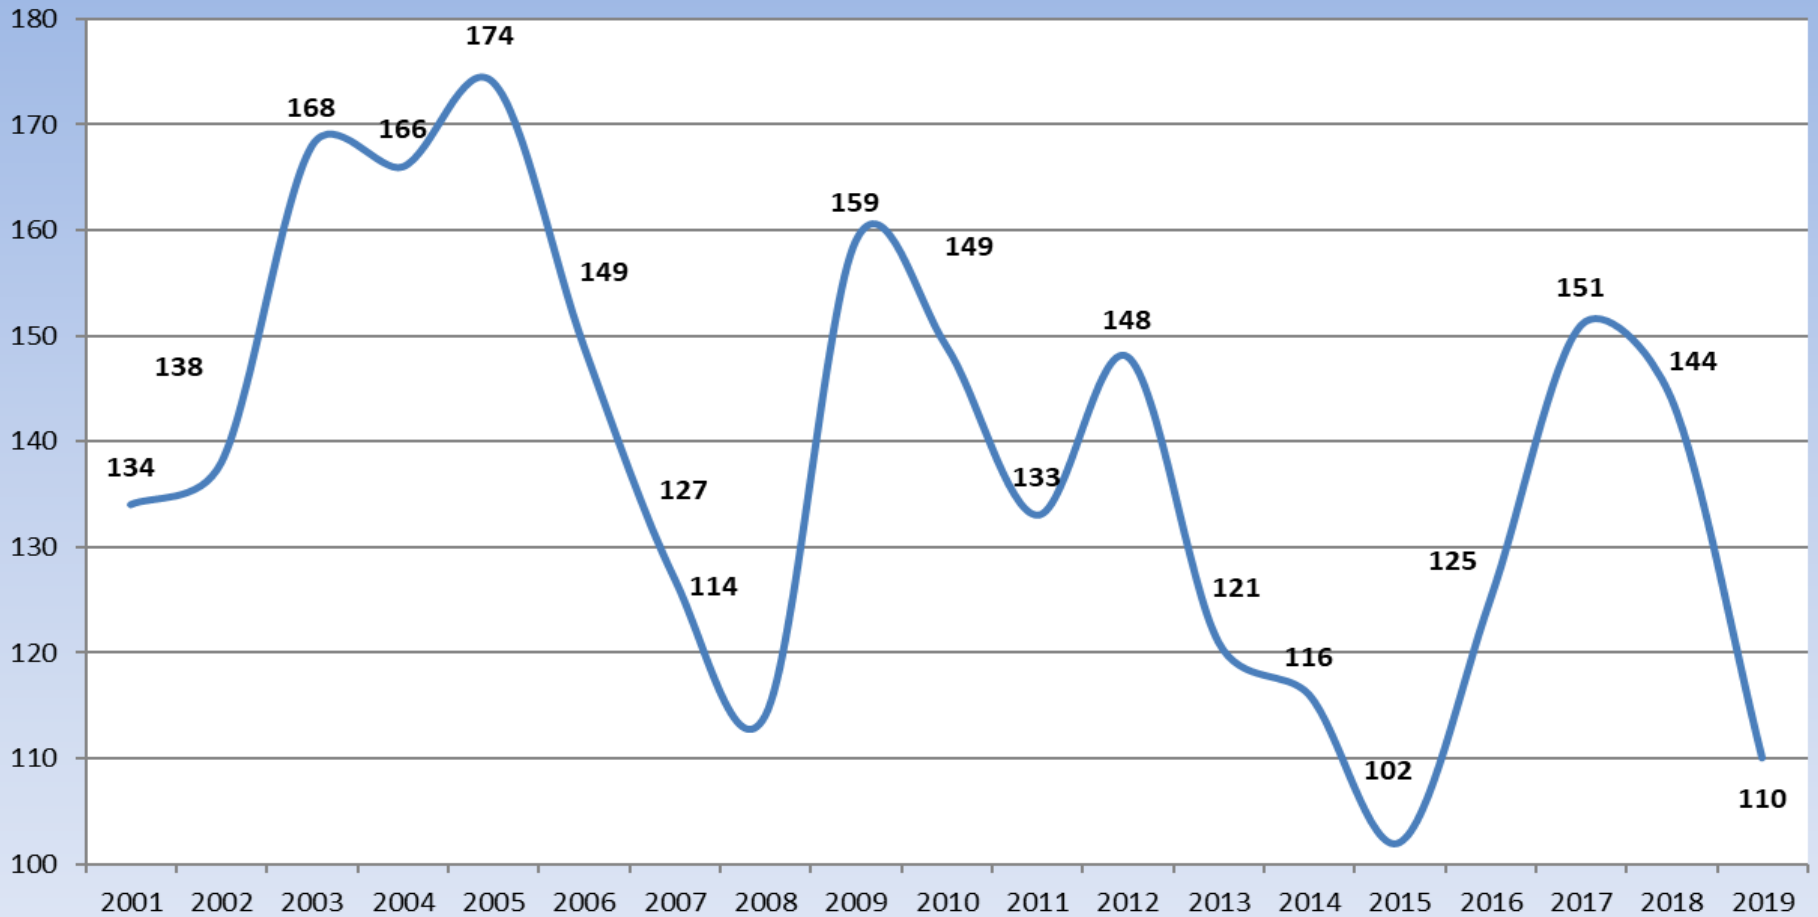

Personalentwicklung

Mitgliederzahlen Jugend und Bambini