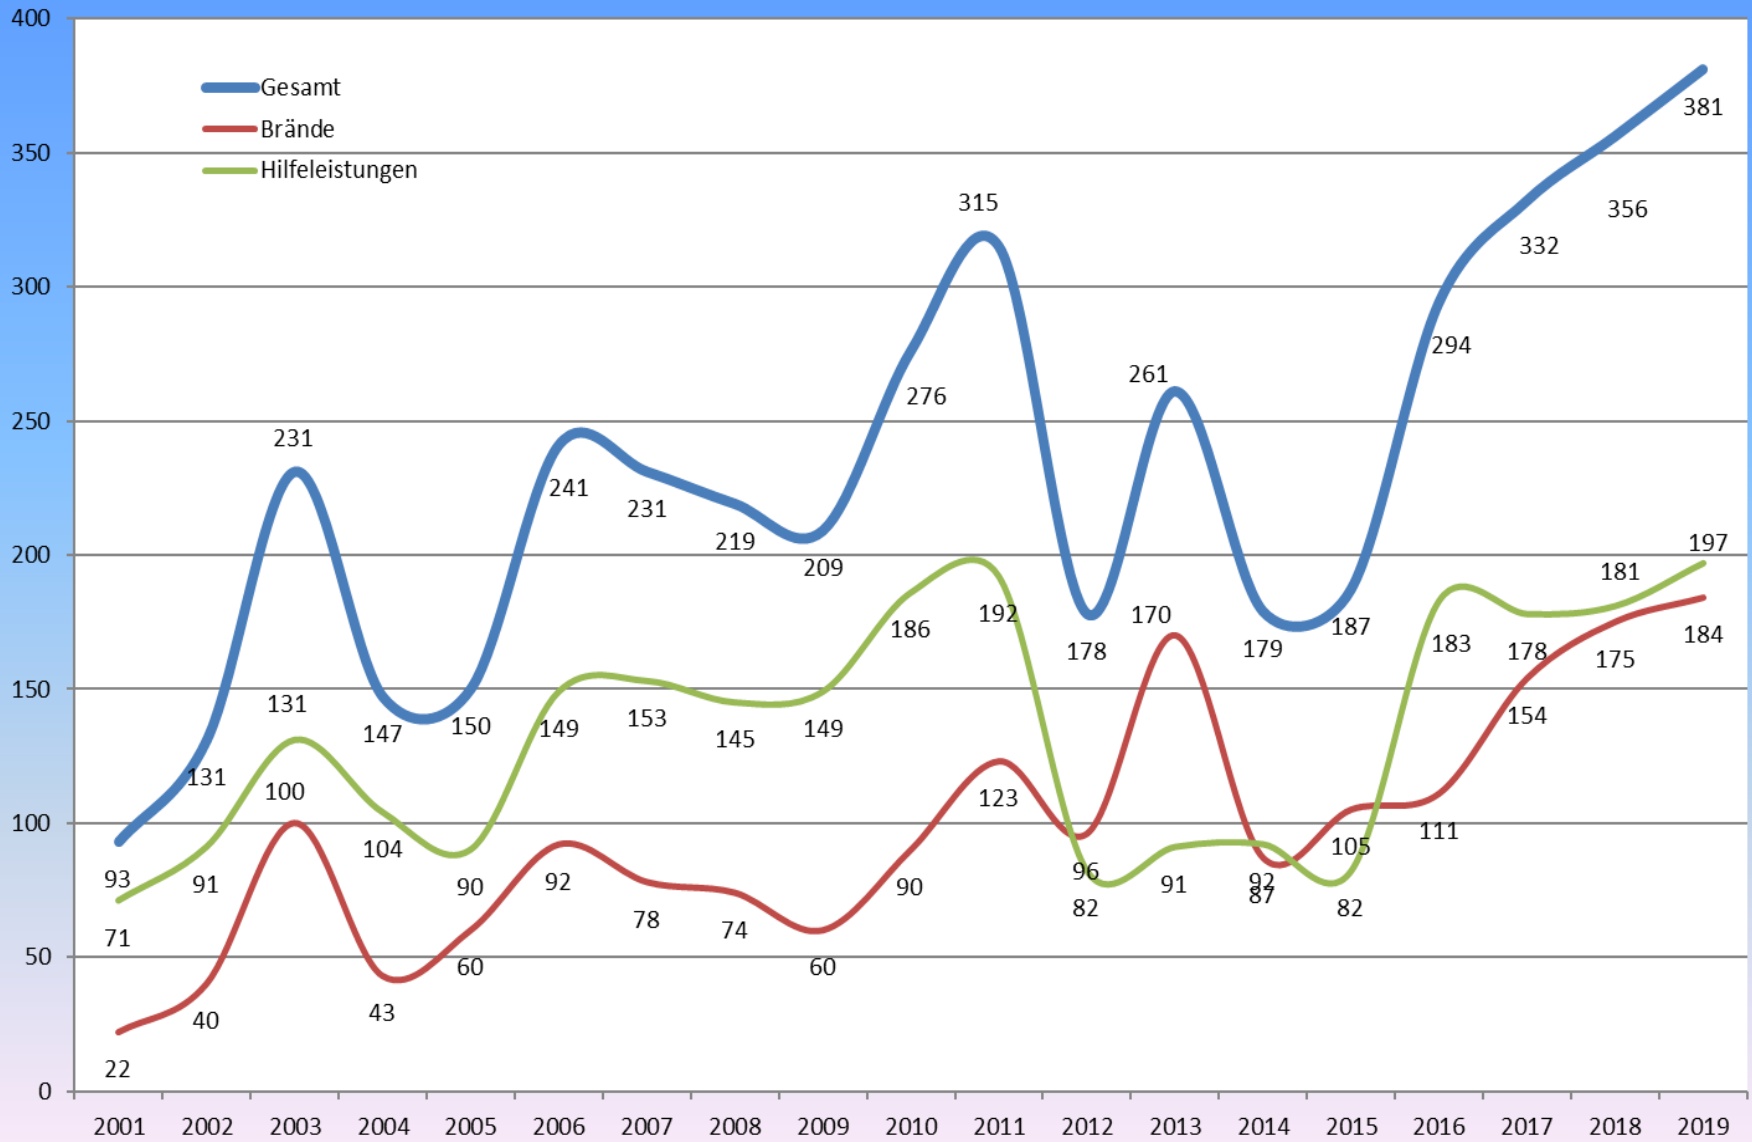

Einsatzberichte:	381
Einsatzstunden:	2600
Einsatzkräfte:	2099
Hauptberichte:	188
Ausbildungsstunden:	3258

Übersicht der Einsatzberichte 2019

Verteilung Einsätze 2019

Einsätze 2001 – 2019

Verbandsgemeinde Zell / Mosel